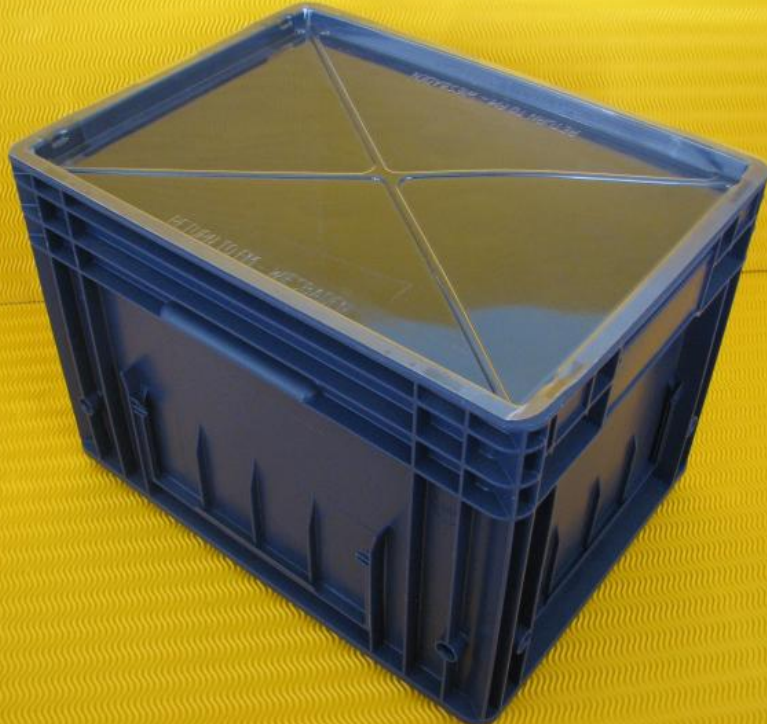

Sonstige

KLT Deckel

Details:

Artikelnummer:	KP1393
Außenmaß:	293 x 197 x 15 mm
Innenmaß:	268 x 168 mm
Material:	PVC
Stärke:	0,6 mm
Farbe:	transparent
passend für:	RL-KLT 3147 nach VDA 4500 R-KLT 3115 ESD nach VDA 4504 KLT's mit Nennmaß 300 x 200 mm

Sonstige

Hütchen

Details:

Artikelnummer:	KP4308
Außenmaß:	Dm 100 mm, Höhe 60 mm
Innenmaß (Nestgröße):	65 mm
Anzahl Nutzen:	12
Material:	PS
Stärke:	nach Bedarf
Farbe:	nach Bedarf