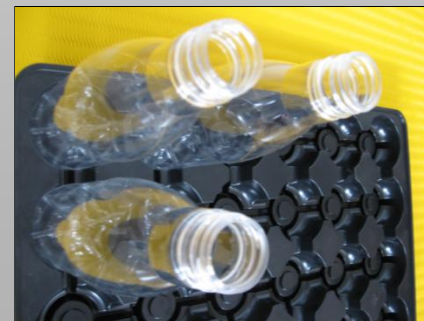

Flaschentrays

Flaschentray1

Details:

Artikelnummer:	KP5041
Außenmaß:	595 x 395 x 65 mm
Innenmaß (Nestgröße):	Dm 87,6 mm, Höhe 40 mm
Anzahl Kavitäten:	24
Material:	PS
Stärke:	nach Bedarf
Farbe:	nach Bedarf

Flaschentrays

Flaschentray2

Details:

Artikelnummer:	KP4785
Außenmaß:	600 x 405 x 82 mm
Innenmaß (Nestgröße):	DM 65 mm, Höhe 42 mm
Anzahl Kavitäten:	54
Material:	PS, PET
Stärke:	nach Bedarf
Farbe:	nach Bedarf
	passend für 0,5l Flaschen